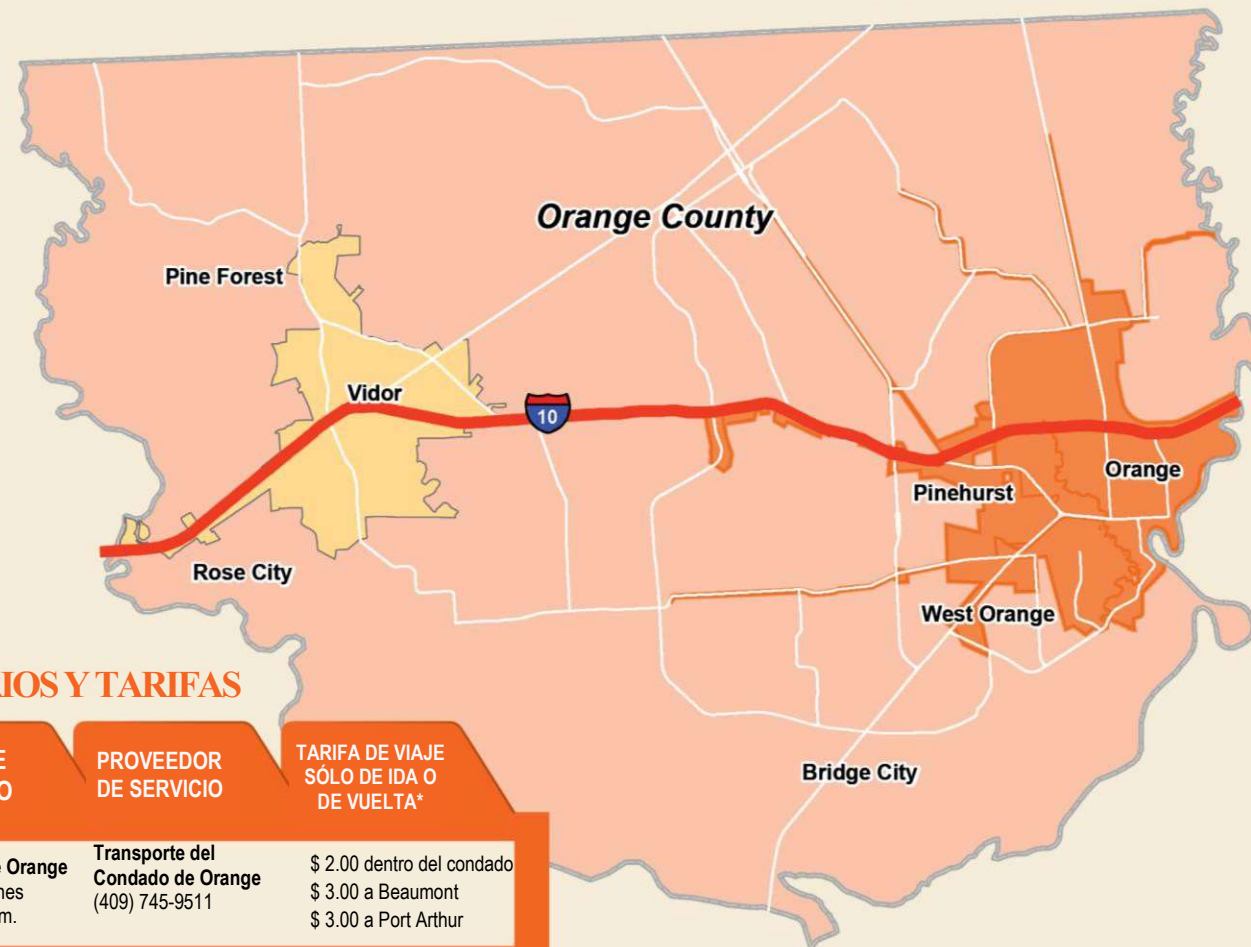

South East Texas Transit

ÁREA DE SERVICIO

El Tránsito del Sureste de Texas (SETT, por sus siglas en inglés) es un servicio de acera a acera que proporciona transporte público a los residentes del Condado de Orange.

Si vive en el Condado de Orange, **SETT lo recogerá enfrente de su casa y lo llevará a cualquier lugar como a** ¡la escuela, al trabajo, hacer compras, servicios públicos, centros de salud, supermercados, lugares de entretenimiento y más! Cuando esté listo para regresar, el SETT lo recogerá y lo llevará de regreso a su casa. El transporte está disponible en cualquier lugar del Condado de Orange y a lugares dentro del condado, Port Arthur y Beaumont.

El servicio SETT está disponible para cualquier persona que viva en el Condado de Orange, independientemente de su edad o ingresos. **No se necesitan requisitos especiales ni cualificaciones y todos los vehículos están adaptados para sillas de ruedas.**

Los servicios SETT también están disponibles para residentes en el Condado de Hardin y el Condado Rural de Western Jefferson. Los adultos mayores de 65 años o más y las personas con discapacidades califican para el servicio SETT disponible en el Centro del Condado de Jefferson.

¡Aproveche la alternativa de ahorrar en los costos que se hacen al conducir su propio vehículo! ¡Haga su reservación de su viaje en SETT hoy mismo!

HORARIOS Y TARIFAS

ÁREA DE SERVICIO	PROVEEDOR DE SERVICIO	TARIFA DE VIAJE SÓLO DE IDA O DE VUELTA*	
Condado de Orange Lunes a viernes 7 a.m. a 4 p.m.	Transporte del Condado de Orange (409) 745-9511	$ 2.00 dentro del condado $ 3.00 a Beaumont $ 3.00 a Port Arthur	
	Ciudad de Orange Lunes a viernes de 7 a.m. a 4 p.m.	Asociación de Acción Comunitaria de Orange (409) 886-8348	$ 1.00 dentro del condado
Las zonas urbanizadas no califican para los servicios de tránsito rural.			

* Las tarifas y los horarios pueden variar entre proveedores y están sujetos a cambios. Se requieren reservaciones. Se recomienda avisar con 48 horas de anticipación. Servicio el mismo día está sujeto a disponibilidad.